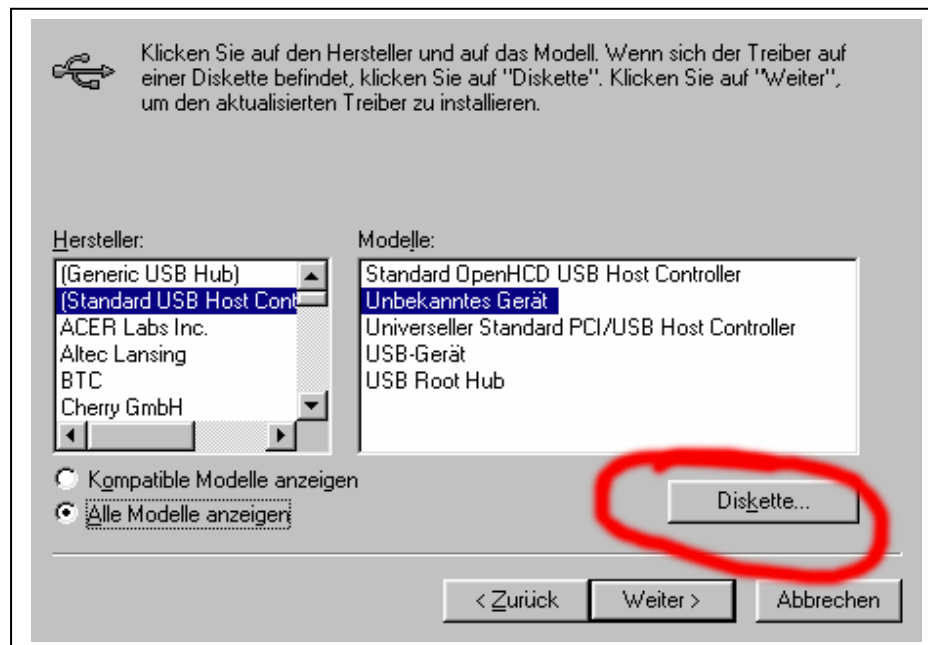

10.06.2003

Installation USB Treiber

die Treiber Installation ist sehr einfach, bitte folgen Sie den Anweisungen (Win98).
Weiter unten (NT/XP/2000)

1)

2)

3)

4)

5)