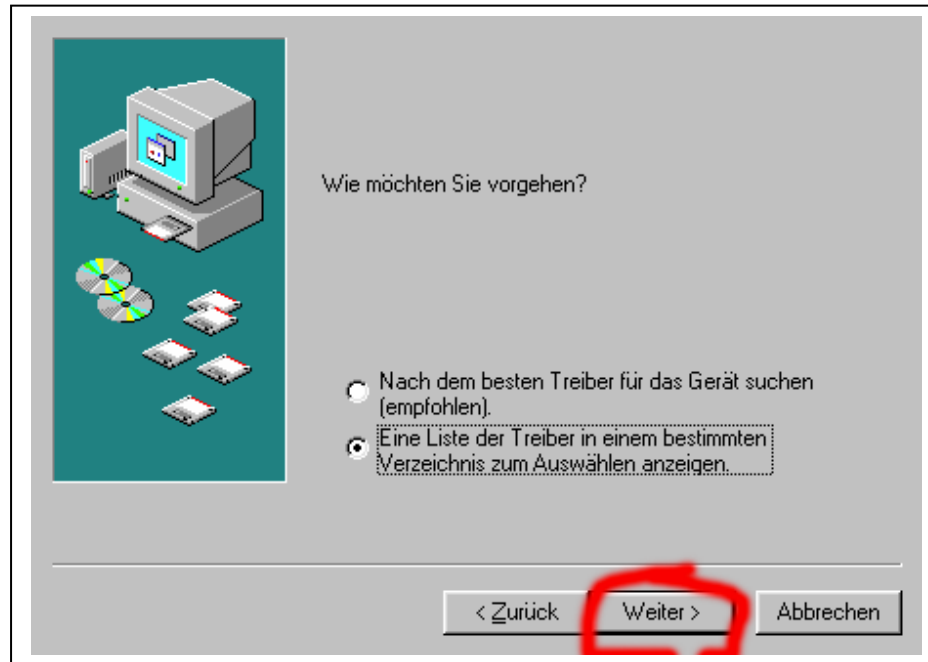

10.06.2003

Installation USB Treiber

die Treiber Installation ist sehr einfach, bitte folgen Sie den Anweisungen (Win98).
Weiter unten (NT/XP/2000)

1)

2)

3)

4)

5)