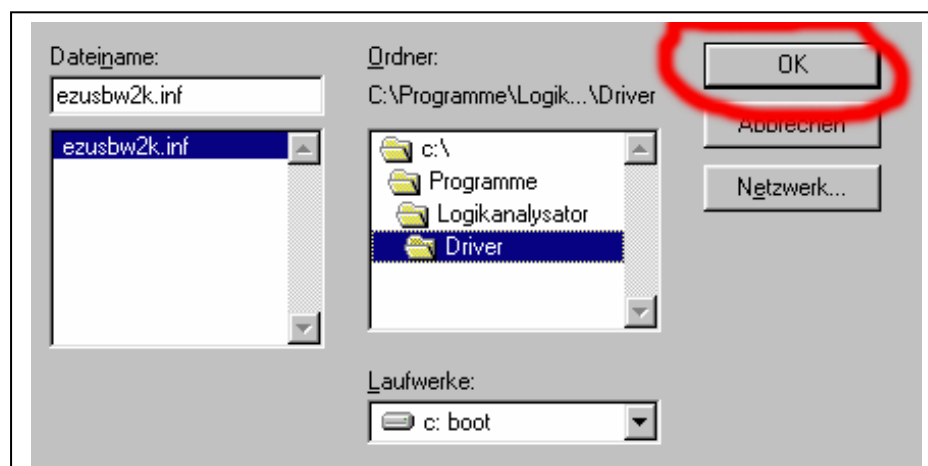

10.06.2003

Installation USB Treiber

die Treiber Installation ist sehr einfach, bitte folgen Sie den Anweisungen (Win98).
Weiter unten (NT/XP/2000)

1)

2)

3)

4)

5)