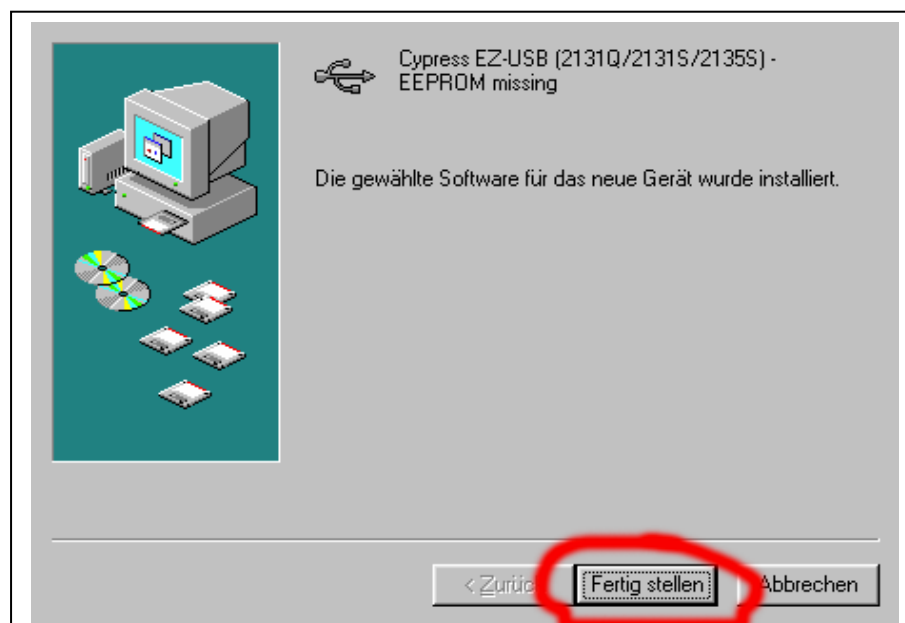

10.06.2003

Installation USB Treiber

die Treiber Installation ist sehr einfach, bitte folgen Sie den Anweisungen (Win98).
Weiter unten (NT/XP/2000)

1)

2)

3)

4)

5)

6)

7)

8)

1)

2)

3)

4)

Assistent zum Aktualisieren von Gerätetreibern