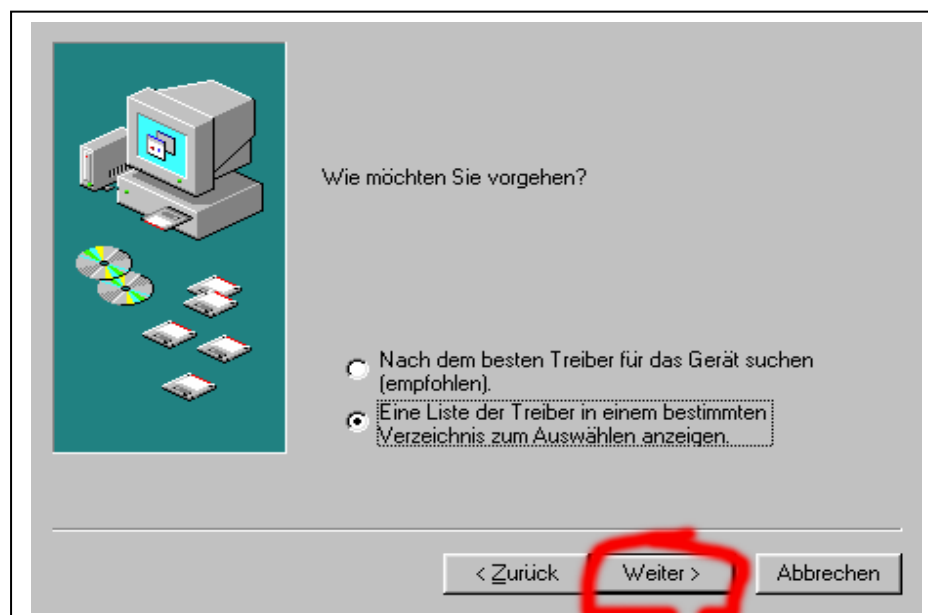

10.06.2003

Installation USB Treiber

die Treiber Installation ist sehr einfach, bitte folgen Sie den Anweisungen (Win98).
Weiter unten (NT/XP/2000)

1)

2)

3)

4)

5)