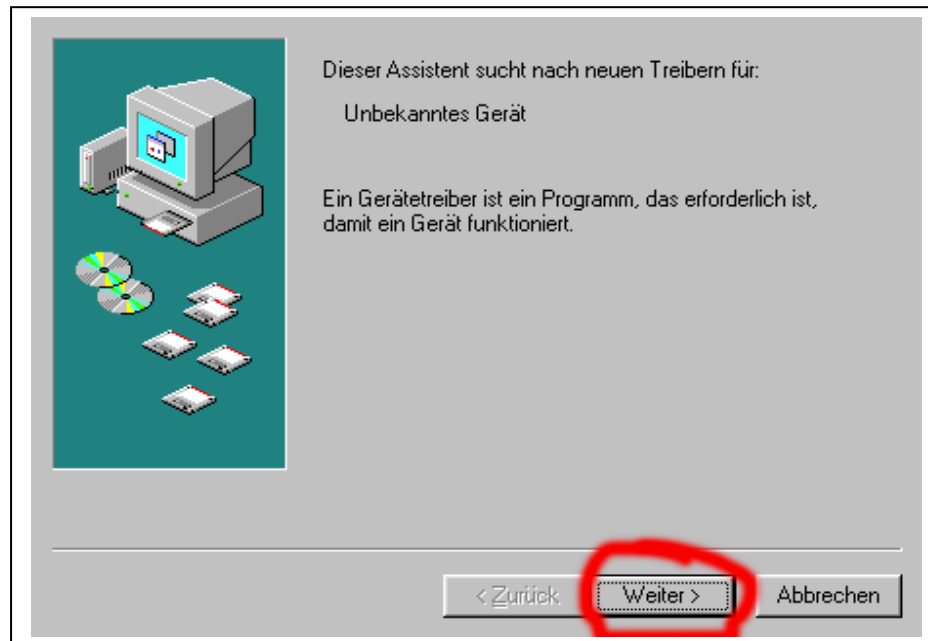

10.06.2003

Installation USB Treiber

die Treiber Installation ist sehr einfach, bitte folgen Sie den Anweisungen (Win98).
Weiter unten (NT/XP/2000)

1)

2)

3)

4)

5)